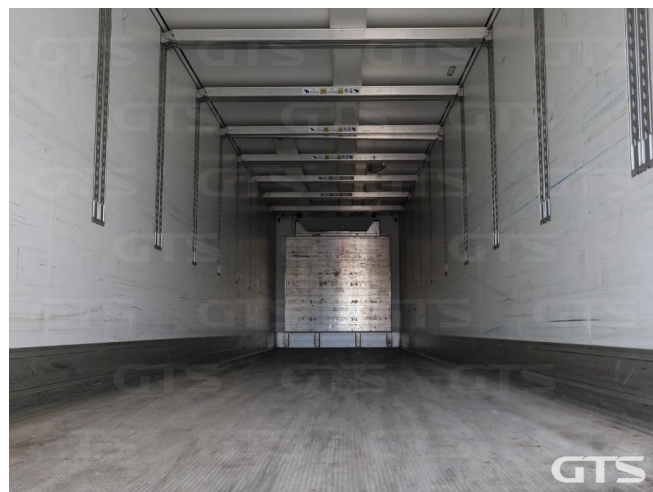

Полуприцеп-рефрижератор

Schmitz SKO 24 2021 г/в

Основные характеристики

Склад: Нижний Новгород	Тип: Рефрижератор
Держатель запасного колеса	Колёсная формула: -
КПП: -	Евронорма: -
Спальных мест: -	Подъемная ось
Обмен техники по схеме trade-in	ABS
Кредит или лизинг в день обращения	Тип техники: Полуприцеп